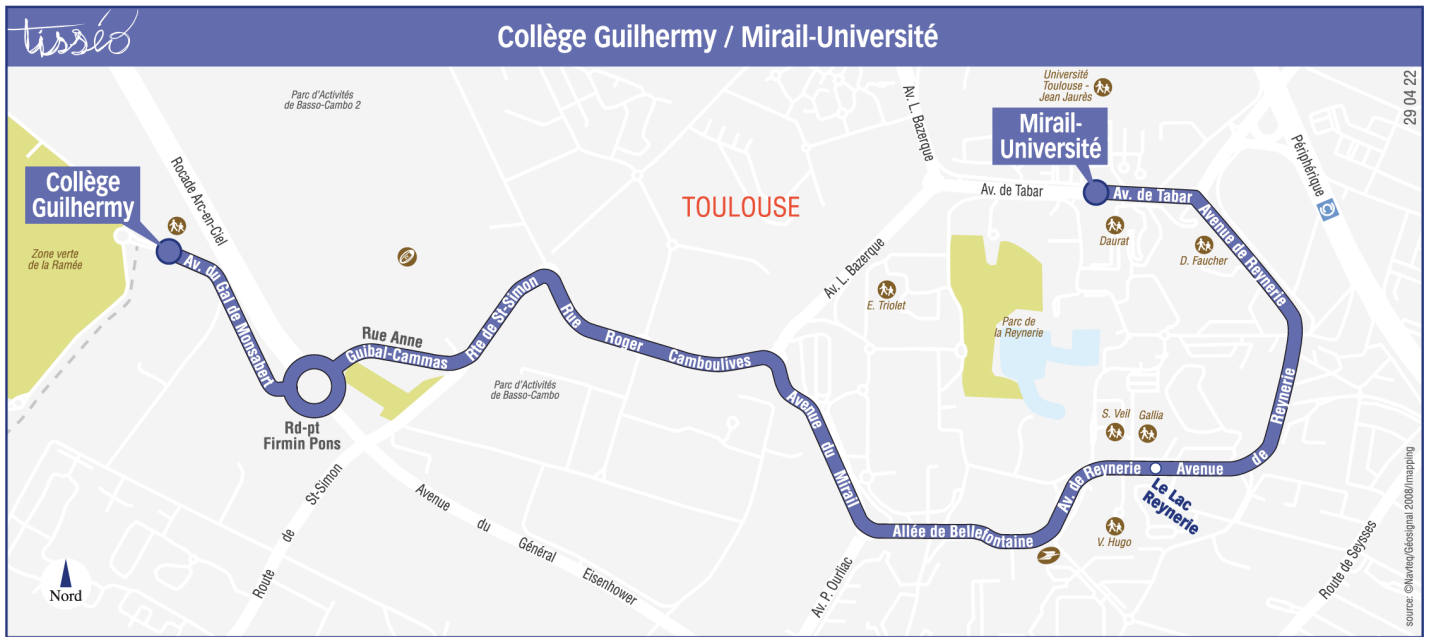

Lundi à vendredi hors vacances scolaires

Mirail-Université	07:47
Le Lac Reynerie	07:52
Collège Guilhermy	08:04

Horaires théoriques dépendant des conditions de circulation.
 Pour connaître les horaires en temps réel, vous pouvez consulter notre site www.tisseo.fr ou notre application mobile.

Lundi à vendredi hors vacances scolaires

	m	e	Notes
Collège Guilhermy	12:25	17:05	
Le Lac Reynerie	12:38	17:18	⊗ Sauf le mercredi
Mirail-Université	12:43	17:23	Ⓜ Uniquement le mercredi

Horaires théoriques dépendant des conditions de circulation.
 Pour connaître les horaires en temps réel, vous pouvez consulter notre site www.tisseo.fr ou notre application mobile.